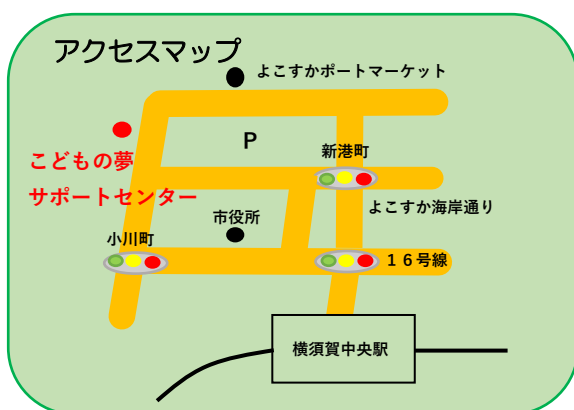

— 中学生のための新しい放課後の居場所ができました —

Dream Space

ドリームスペース (略称ドリス)

来てみませんか

開設日 (2023年11月15日から) 毎週水曜日 午後4:00~午後6:00

場 所 こどもの夢サポートセンター 横須賀市小川町28番地1 横須賀ハイム205

利用料 **無料**

対 象 横須賀市内の中学校に通っている人で、次に該当する人

- | | |
|-------------------|-----------------------|
| ① 家でなかなか学習しにくい人 | ② 家族の介護やそれに伴う家事をしている人 |
| ③ 学校に行っていない人 | ④ 市の学習支援 ゆめ塾に参加している人 |
| ⑤ 心に悩みがあって、相談したい人 | ⑥ その他利用希望のある人 |

どんなところですか？

- ・登録制です。(利用届を提出します)
- ・宿題や勉強ができます。(英語、数学は教えてもらえます)
- ・簡単な食事が無料で食べられます。
- ・野菜の収穫体験や、楽しいイベントにも参加できます。(希望者)
- ・教職経験のあるベテランスタッフ2名でお待ちしております。
- ・入、退室時間は自由です。
- ・のんびりくつろぐことができます。
- ・いろいろな相談ができます。